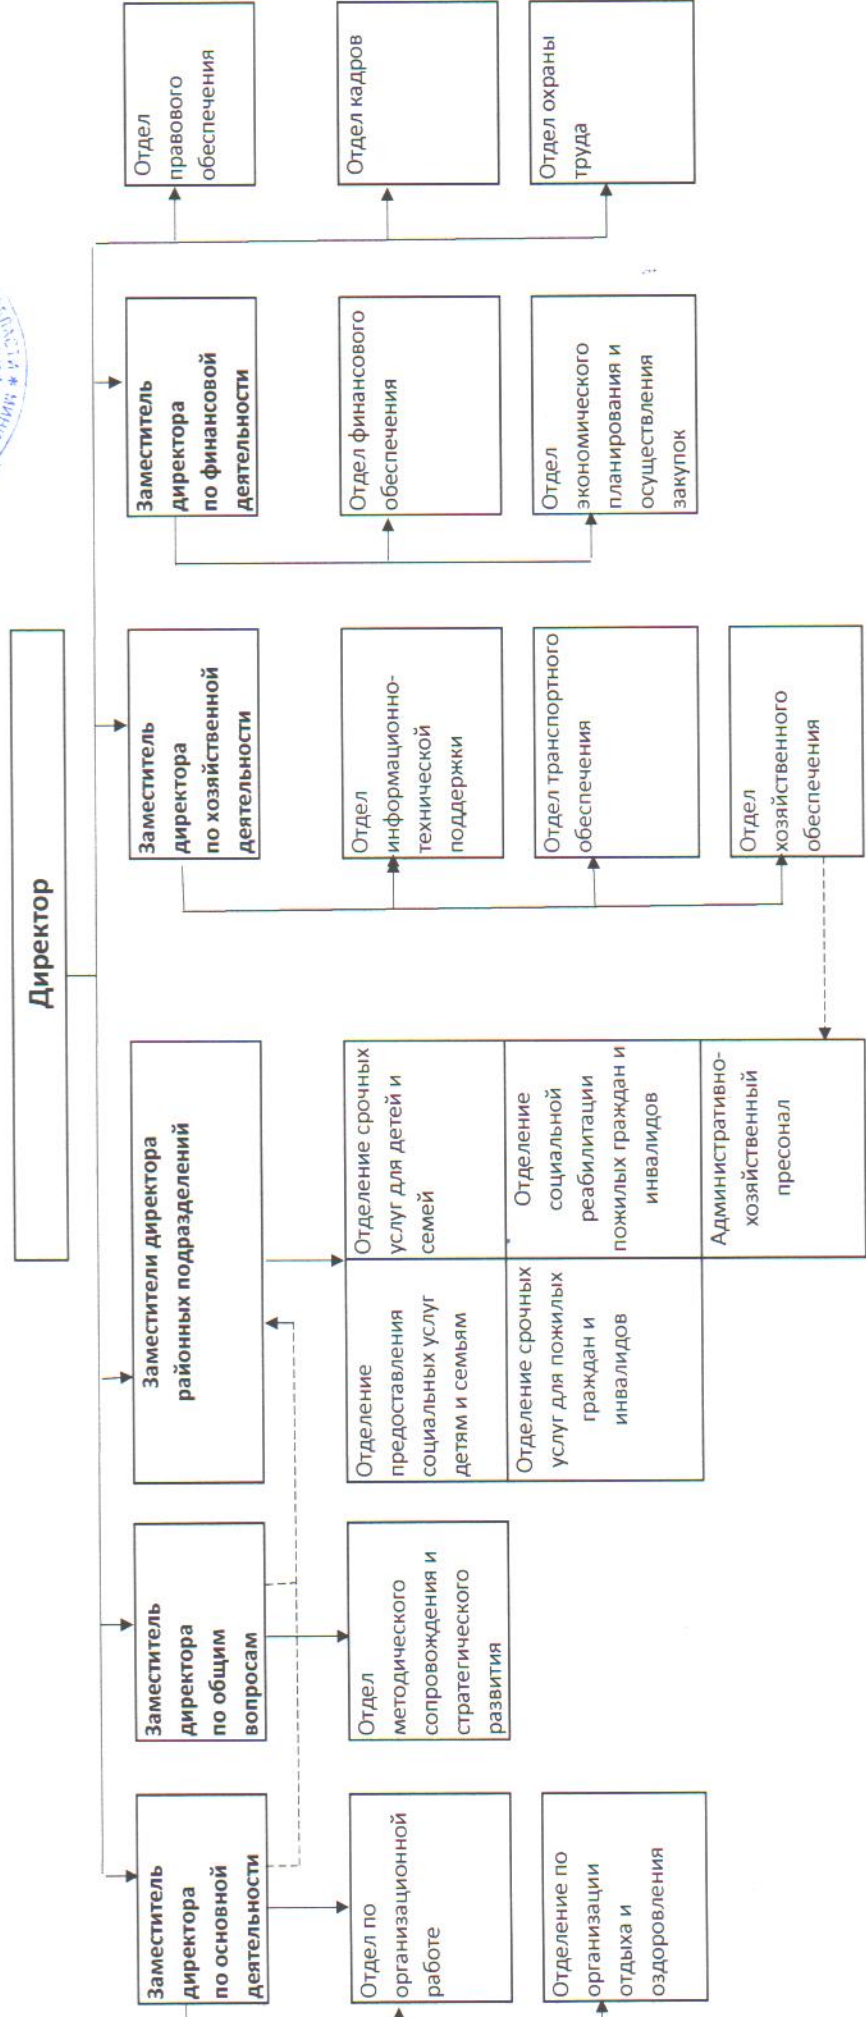

Приложение №2
к приказу № 78-ОД от 31.05.2024

ОРГАНИЗАЦИОННАЯ СТРУКТУРА
ГКУ СО «КЦСОН Самарского округа»

— прямое подчинение
- - - функциональное подчинение